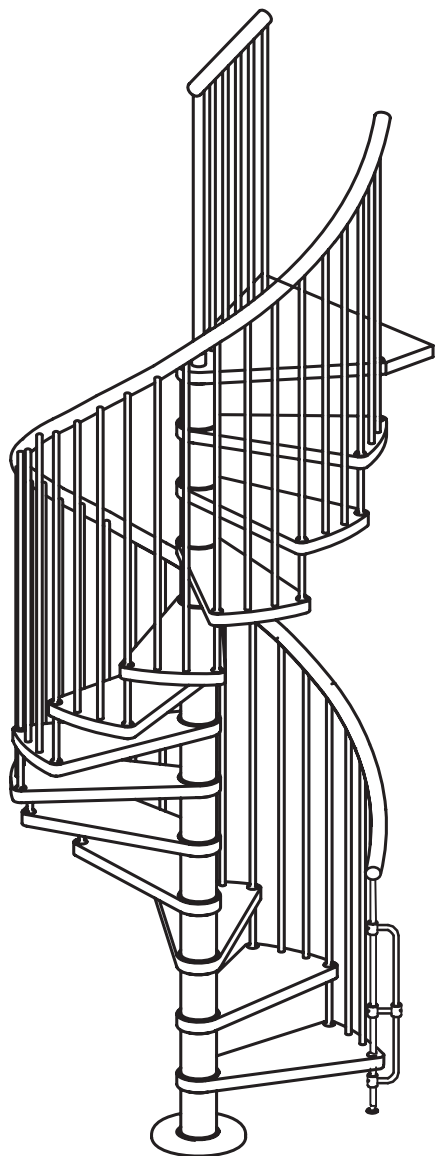

CYVA

Disponibila in trei variante
dimensionale
- D 1200mm
- D 1450mm
- D 1600mm

12 trepte + palier triunghiular din panou de fag lacuit
de 40 mm grosime.

Structura scarii permite reglajul in inaltime de la 205
la 225 mm pentru fiecare treapta.

Balustrada cu balustri din metal vopsit gri* si mana
curenta din fag, diam. 50 mm

Optiuni: kit treapta suplimentara, garda de corp etaj
* la comanda se poate vopsi alb sau negru

Min 2665 mm
Max 2925 mm